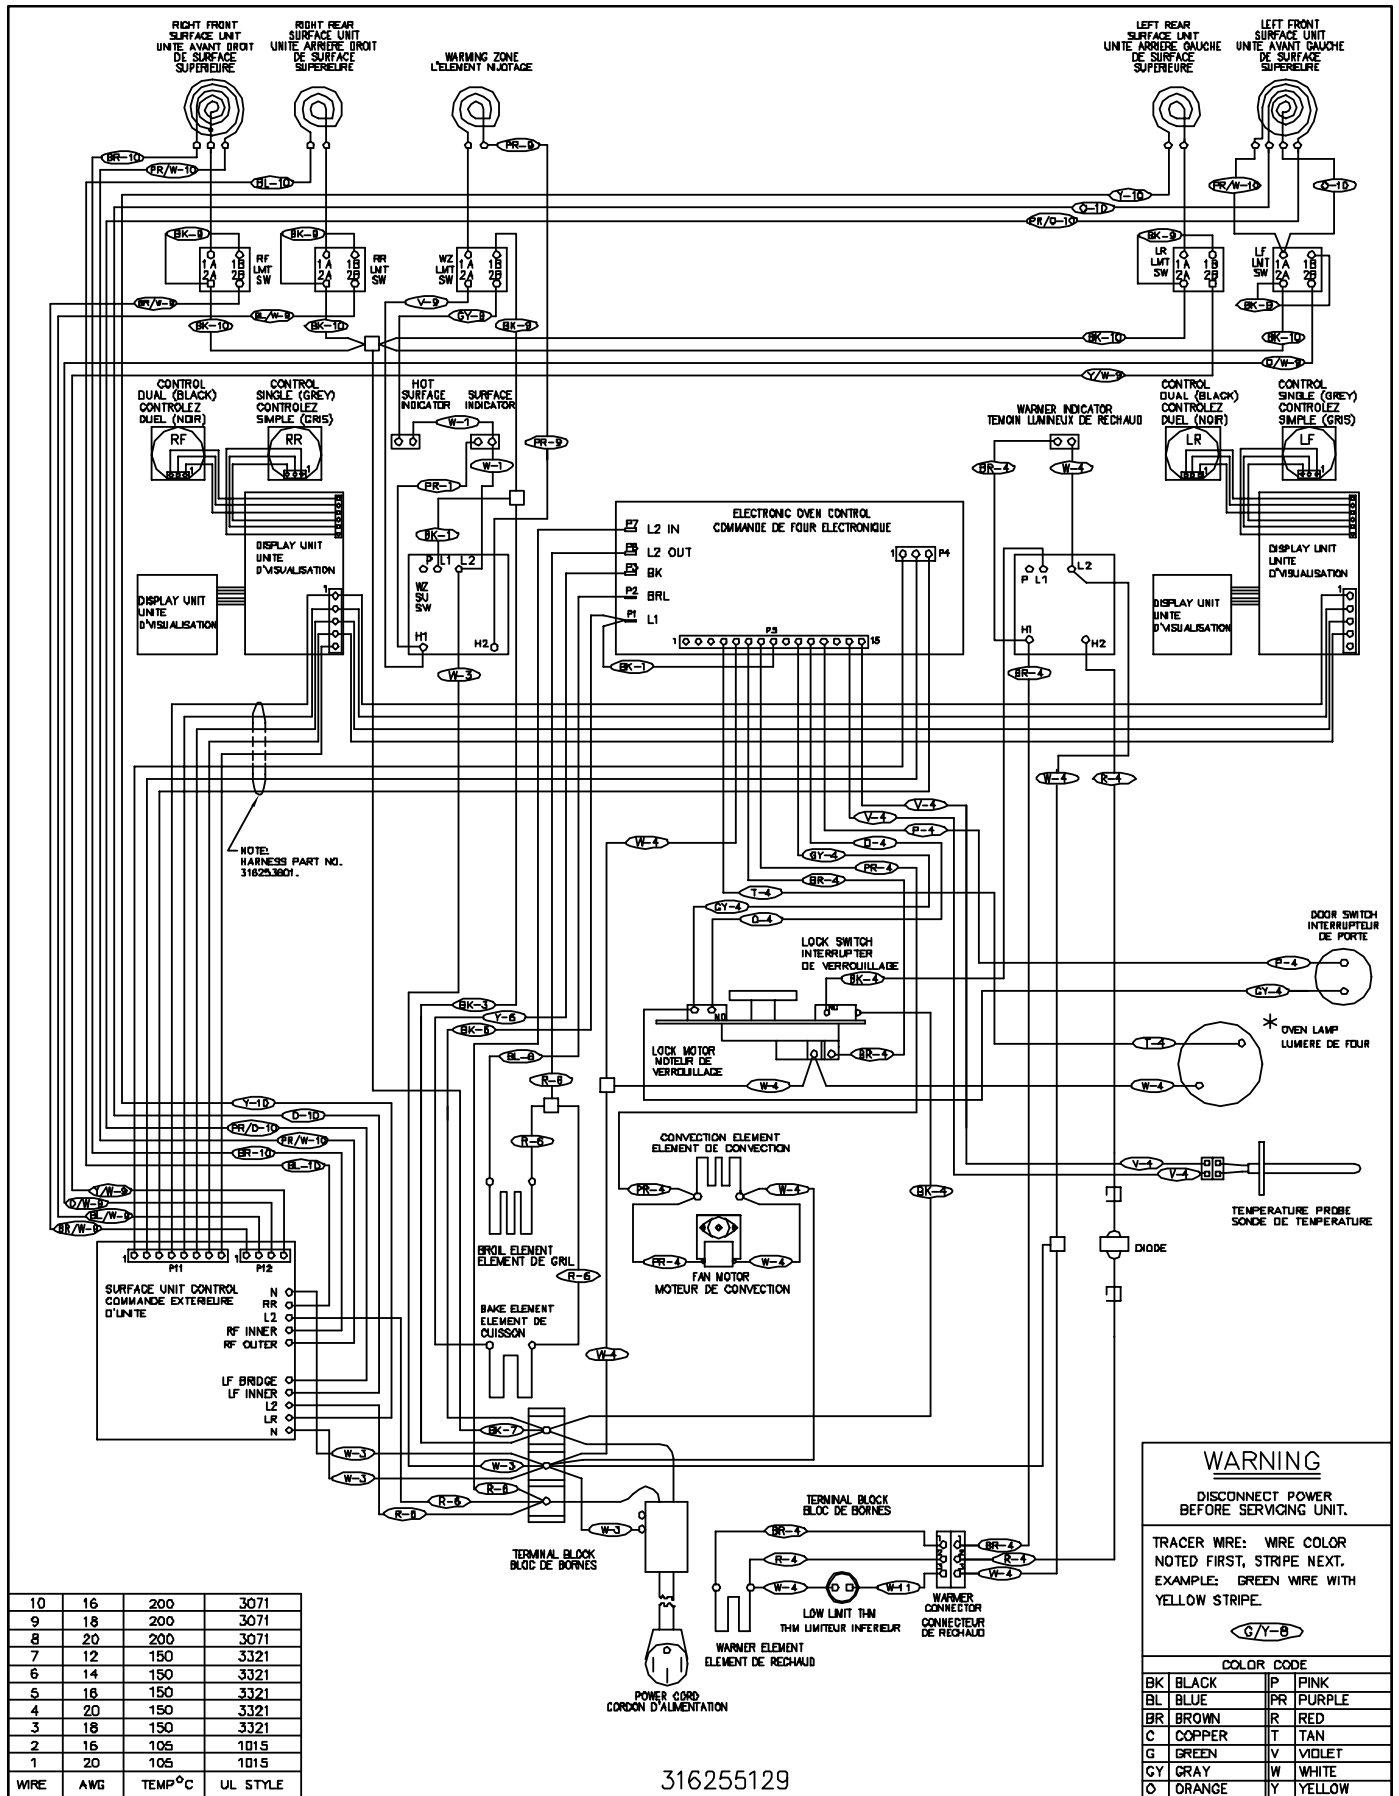

DOOR

L20D0017

**DOOR**

<b>POS. NO</b>	<b>PART NO</b>	<b>DESCRIPTION</b>
4	316240000	Glass,oven door ,black ,outer
5	316237000	Glass,oven door ,heat barrier
6	316222707	Shield,wool ,oven door
7	316236700	Insulation,oven door
8	316237100	Glass,oven door ,clear ,inner
9	316230605	Liner,oven door
10	316001015	Screw,waf hd sq ,10-24 x 1.25 ,(2) ,handle mtg
10B	316008401	Washer,3/4 OD x 1/4 ID ,steel
12	316230900	Seal,oven door
13	316209400	Panel,oven door ,stainless ,outer
14	316102208	Foil,1.5" x 29" ,aluminum ,black
14A	316102205	Foil,4" x 5.5" ,aluminum ,black ,(2)
15	316237201	Bracket,glass support ,(2)
15B	316085501	Bracket,glass support
16	316117500	Glass,oven door ,heat barrier
17	316117701	Spacer,door glass ,(2)
39	316246100	Handle,door/drawer ,stainless
60B	5303271648	Screw,wafer hd sq dr ,8-18AB x 0.5
*	316065307	Plate-warning/caution
*	3203618	Rivet,pop
*	218490900	Cleaner,stainless steel
*	316021109	Screw,8-18 x 0.5 ,chrome
*	316021110	Screw,8-18 x 0.5 ,black
*	5303280311	Screw,wafer hd sq dr ,10-32 x 0.312
*	5303285179	Screw,wafer head ,8-32T x 0.500 ,black

WIRING DIAGRAM

NOTE:  
HARNESS PART NO.  
3162530D1.

10	16	200	3071
9	18	200	3071
8	20	200	3071
7	12	150	3321
6	14	150	3321
5	18	150	3321
4	20	150	3321
3	18	150	3321
2	16	105	1015
1	20	105	1015
WIRE	AWG	TEMP °C	UL STYLE

316255129

**WARNING**  
DISCONNECT POWER BEFORE SERVICING UNIT.

TRACER WIRE: WIRE COLOR NOTED FIRST, STRIPE NEXT. EXAMPLE: GREEN WIRE WITH YELLOW STRIPE.

**COLOR CODE**

BK	BLACK	P	PINK
BL	BLUE	PR	PURPLE
BR	BROWN	R	RED
C	COPPER	T	TAN
G	GREEN	V	VIOLET
GY	GRAY	W	WHITE
O	ORANGE	Y	YELLOW